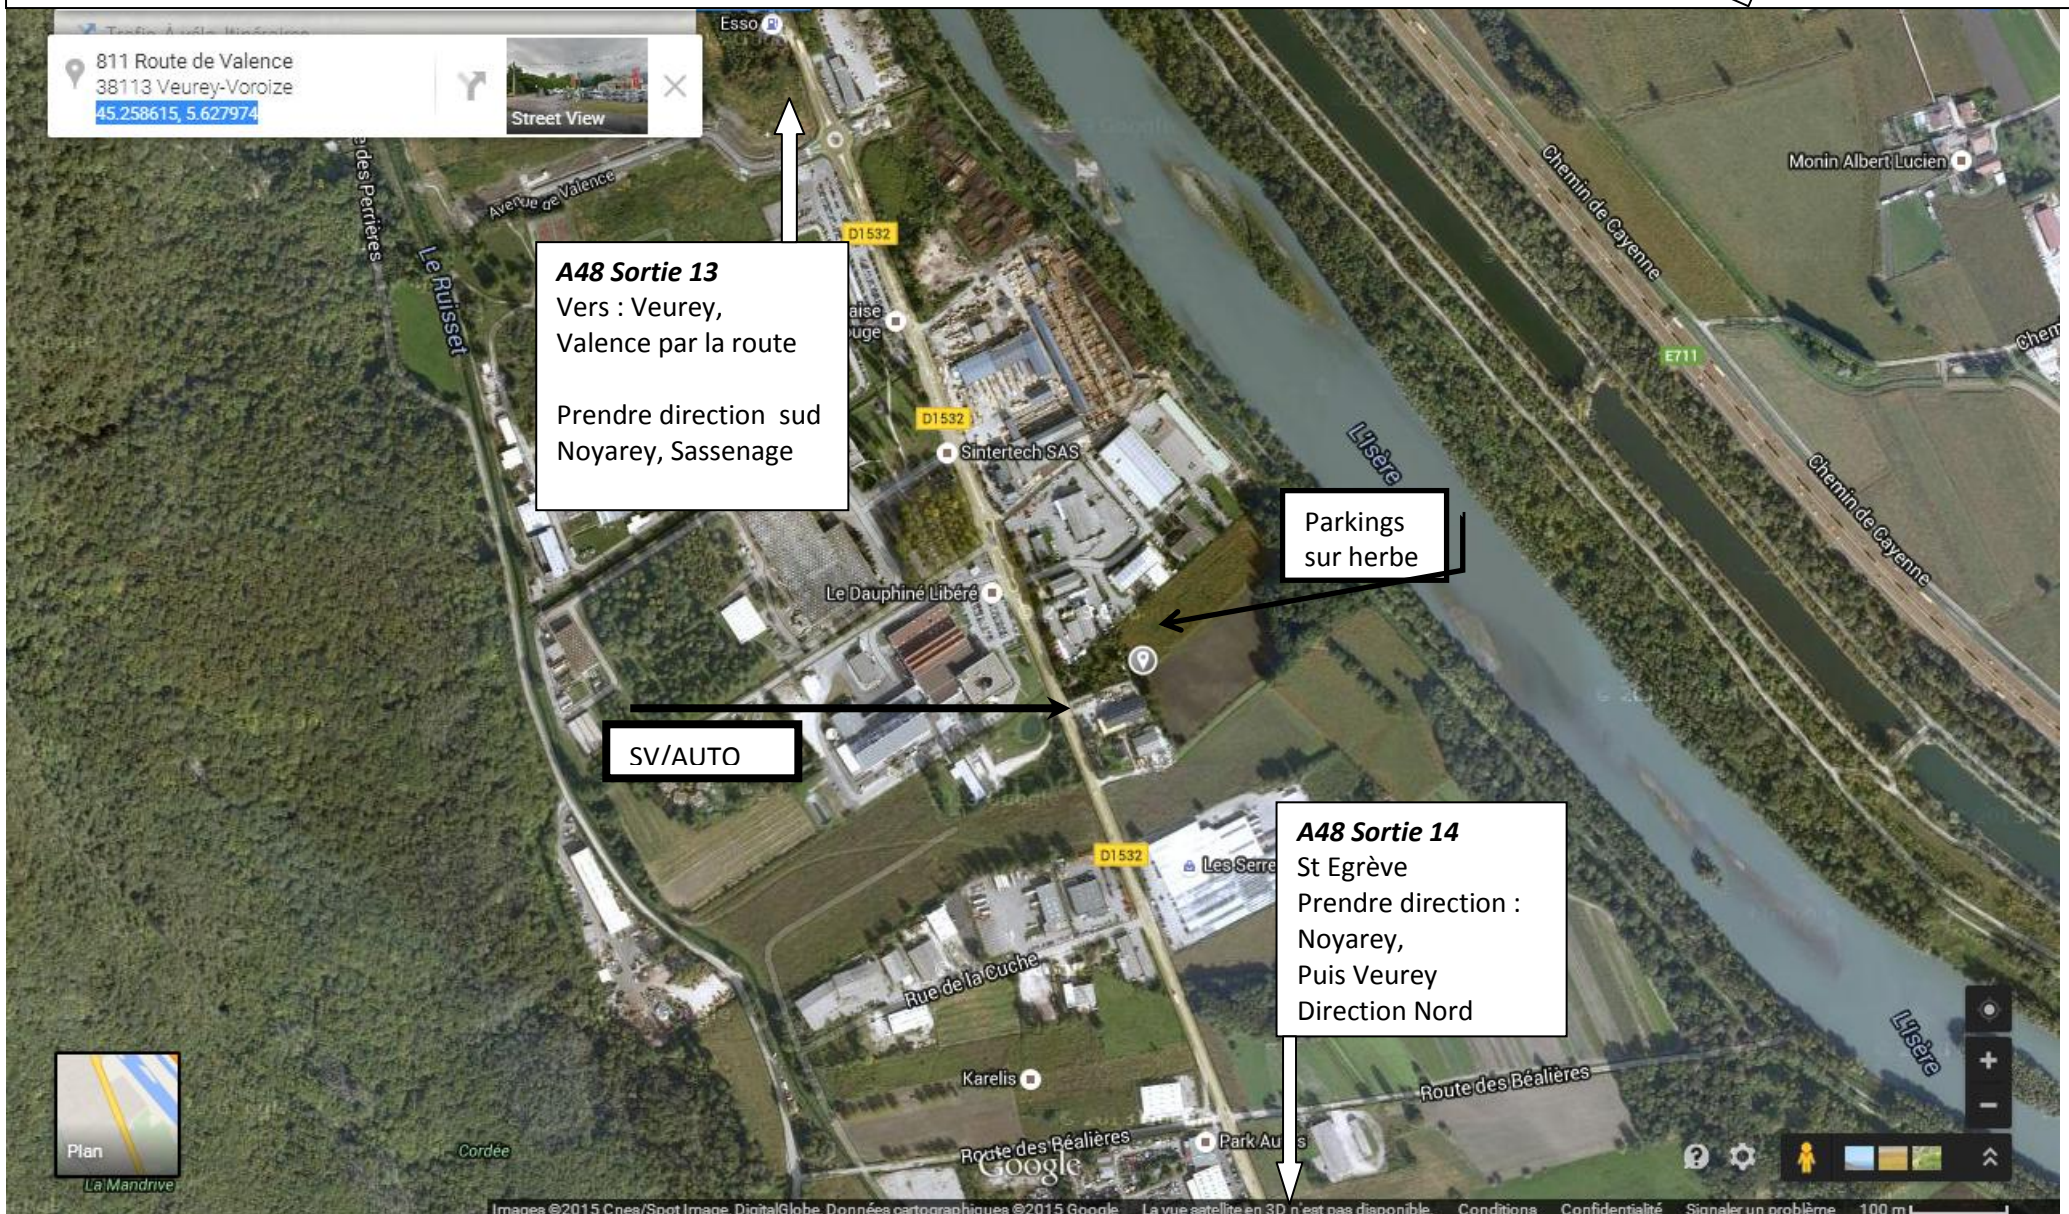

Allée des Bannettes (privée), près du 811 Route de Valence, derrière SV/AUTO, 38113 Veurey-Voroize

GPS [45.258615, 5.627974](#)

CLUB CANIN SOUS LE MASSIF VERCUSIEN , si perdu 06 86 26 92 31